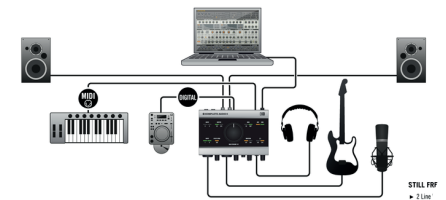

### ► 外观

正如结合时尚与经典的 MINI COOPER，KOMPLETE AUDIO 6 融合了德国工艺的硬朗风格及抽象的未来式 LED 可视上面板设计，醒目明了的指示灯环绕在精准光滑的主音量大旋钮周围，令使用者对接口的控制难以置信的直观。

你无需去靠近检查按下了什么按钮或是在监听哪组输出，LED 指示灯可以迅速让你知道此时的接口状态。光滑的有机玻璃和坚固的金属外壳，在众多竞争者暗淡无光泽的机体中脱颖而出，堪称音频接口中的时尚先锋。

### ► 便携

作为音频接口中的 MINI COOPER，KOMPLETE AUDIO 6 精悍的物理尺寸使其随身腰包携带，非常适合小型的家庭工作室以及经常需要演出的音乐人和工程师。KOMPLETE AUDIO 6 的稳定来源于其特制的 USB 2.0 端口以及改良的芯片组，轻松实现与电脑的连接并持续供电。现在您就可以将高音质带到任何需要的场所并立即开始工作。

### ► 软件

作为全球领先的软件音源及效果器厂商，NATIVE INSTRUMENTS 的硬件自然少不了其强大软件的支持。KOMPLETE AUDIO 6 的软件控制面板设置简单明了，同时以前只能通过第三方软件实现的系统性能测试，也被前所未有地被加入到 KOMPLETE AUDIO 6 软件中来，让您直观地观察到系统延迟等关键参数。KOMPLETE AUDIO 6 随接口赠送了超过 3GB 令人激动的软件乐器音色和效果器，强大的 Kontakt 采样播放器提供了一系列经典及现代的合成器音色，其中包括来自 Vienna Symphonic Library 的管弦乐，Abbey Road 的 60 年代鼓组，多种多样的世界民族乐器，极具攻击性的前卫 DUB STEP 低音音源，和一系列来源于 Guitar Rig 的音箱、效果器模拟等等，使制作人可以迅速上手制作出各种风格的音乐。另外，赠送的 Cubase 5 LE 让您足以胜任所有基本的 DAW 工作，另外获赠的 Traktor 2 LE 则能让您亲身体验现代电子音乐的魅力。

KOMPLETE AUDIO 6 可以使你即刻开始最前沿的音乐制作和现场演出体验。

- 常见连接（还有以下端口可驳接更多设备）
- 2 个线路输入
- 2 个平衡输出
- 1 个立体声输出