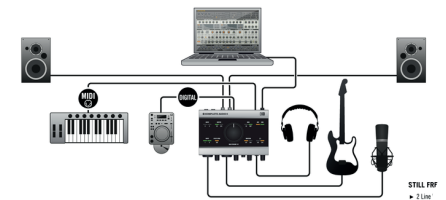

► I/O

KOMPLETE AUDIO 6 是一个高品质的 6 通道音频接口。包括前面板上的两组 XLR-1/4" TRS 组合的模拟平衡输入，以及后面板的 4 组模拟（1/4" TRS）平衡输出，均采用 Neutrik 插头。耳机可以直接选择监听 1-2 或是 3-4 通道，带有独立增益控制。输入前级配备有用于电容话筒以及有源 DI 盒的 48V 幻象供电。

除此之外，用于无损信号传输的数字立体声输入和输出（S/PDIF / RCA）和可用于 MIDI 键盘、MASCINE 或任意第三方 MIDI 控制器的 MIDI 输入/输出，也是

► 便携

作为音频接口中的 MINI COOPER，KOMPLETE AUDIO 6 精悍的物理尺寸使其随身腰包携带，非常适合小型的家庭工作室以及经常需要演出的音乐人和工程师。KOMPLETE AUDIO 6 的稳定来源于其特制的 USB 2.0 端口以及改良的芯片组，轻松实现与电脑的连接并持续供电。现在您就可以将高音质带到任何需要的场所并立即开始工作。

► 软件

作为全球领先的软件音源及效果器厂商，NATIVE INSTRUMENTS 的硬件自然少不了其强大软件的支持。KOMPLETE AUDIO 6 的软件控制面板设置简单明了，同时以前只能通过第三方软件实现的系统性能测试，也被前所未有地被加入到 KOMPLETE AUDIO 6 软件中来，让您直观地观察到系统延迟等关键参数。KOMPLETE AUDIO 6 随接口赠送了超过 3GB 令人激动的软件乐器音色和效果器，强大的 Kontakt 采样播放器提供了一系列经典及现代的合成器音色，其中包括来自 Vienna Symphonic Library 的管弦乐，Abbey Road 的 60 年代鼓组，多种多样的世界民族乐器，极具攻击性的前卫 DUB STEP 低音音源，和一系列来源于 Guitar Rig 的音箱、效果器模拟等等，使制作人可以迅速上手制作出各种风格的音乐。另外，赠送的 Cubase 5 LE 让您足以胜任所有基本的 DAW 工作，另外获赠的 Traktor 2 LE 则能让您亲身体验现代电子音乐的魅力。

KOMPLETE AUDIO 6 可以使你即刻开始最前沿的音乐制作和现场演出体验。

- 常见连接（还有以下端口可驳接更多设备）
- 2 个线路输入
- 2 个平衡输出
- 1 个立体声输出

► 规格和功能一览：

- 坚固金属外衣，稳定 USB 2.0 供电：6 进 / 6 出便携音频 / MIDI 接口
- 一流声音质量：24-bit / 96kHz Cirrus Logic AD/DA 转换器
- 低延迟：应用了最新开发的芯片技术与驱动架构
- 2 个可以独立增益控制的平衡话筒 / 线路 / 乐器输入（XLR / 1/4" TRS Neutrik，幻象供电）
- 2 个通过 LED 显示信号情况和削波的平衡线路输入（1/4" TRS）
- 4 个平衡模拟输出（1/4" TRS）
- 一对数字立体声输入输出（S/PDIF，RCA）
- 耳机输出：可控音量，可切换信号来源（1|2 和 3|4 通道）
- 直通零延时监听（包括可混合信号控制旋钮以及单声道监听模式）
- 大旋钮音量控制以及使信号流直观呈现的 15 个 LED
- 稳定以及优化的 Mac 和 PC 驱动（ASIO / Core Audio / DirectSound / WASAPI）
- 特制坚固 USB 端口